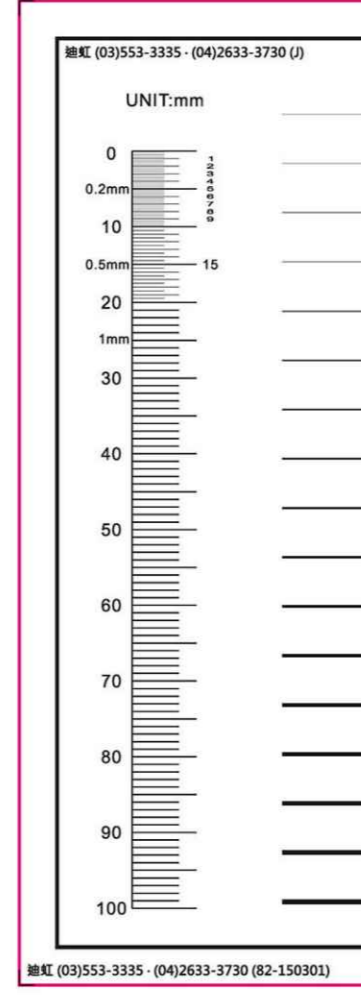

料號: 22-130506  
尺寸: 130x50mm

料號: 23-105501  
尺寸: 105x50mm

料號: 23-105502  
尺寸: 105x50mm

料號: 23-105503  
尺寸: 105x50mm

料號: 23-105504  
尺寸: 105x50mm

料號: 41-110751  
尺寸: 110x75mm

料號: 42-135751  
尺寸: 135x75mm

迪虹企業有限公司  
電話: (03) 553-3335  
傳真: (03) 656-3199

迪虹科技有限公司  
電話: (04) 2633-3730  
傳真: (04) 2633-3720

料號: 51-125801  
尺寸: 125x80mm

料號: 51-125802  
尺寸: 125x80mm

料號: 51-125803  
尺寸: 125x80mm

料號: 51-125804  
尺寸: 125x80mm

料號: 51-125805  
尺寸: 125x80mm

料號: 51-125806  
尺寸: 125x80mm

料號: 52-105001  
尺寸: 105x100mm

料號: 52-105002  
尺寸: 105x100mm

料號: 61-155751  
尺寸: 155x75mm

料號: 61-155752  
尺寸: 155x75mm

料號: 81-190501  
尺寸: 190x150mm

料號: 71-120201  
尺寸: 120x120mm

料號: 82-150301  
尺寸: 150x130mm

迪虹版權  
請勿盜圖  
v4.180529