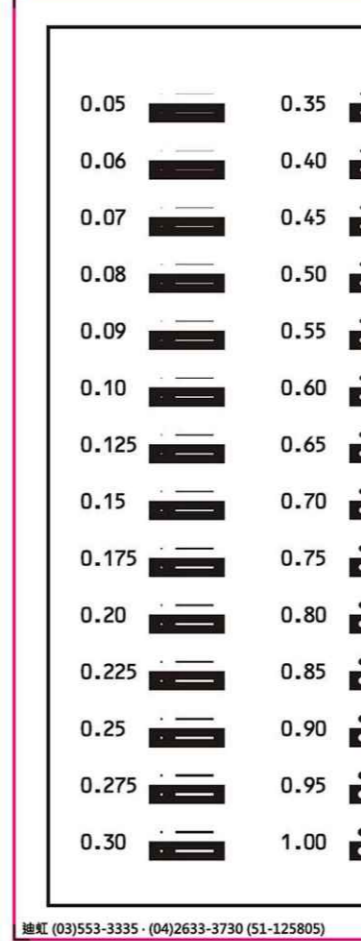

料號: 22-130506  
尺寸: 130x50mm

料號: 23-105501  
尺寸: 105x50mm

料號: 23-105502  
尺寸: 105x50mm

料號: 23-105503  
尺寸: 105x50mm

料號: 23-105504  
尺寸: 105x50mm

料號: 41-110751  
尺寸: 110x75mm

料號: 42-135751  
尺寸: 135x75mm

迪虹企業有限公司  
電話: (03) 553-3335  
傳真: (03) 656-3199

迪虹科技有限公司  
電話: (04) 2633-3730  
傳真: (04) 2633-3720

料號: 51-125801  
尺寸: 125x80mm

料號: 51-125802  
尺寸: 125x80mm

料號: 51-125803  
尺寸: 125x80mm

料號: 51-125804  
尺寸: 125x80mm

料號: 51-125805  
尺寸: 125x80mm

料號: 51-125806  
尺寸: 125x80mm

料號: 52-105001  
尺寸: 105x100mm

料號: 52-105002  
尺寸: 105x100mm

料號: 61-155751  
尺寸: 155x75mm

料號: 61-155752  
尺寸: 155x75mm

料號: 81-190501  
尺寸: 190x150mm

料號: 71-120201  
尺寸: 120x120mm

料號: 82-150301  
尺寸: 150x130mm