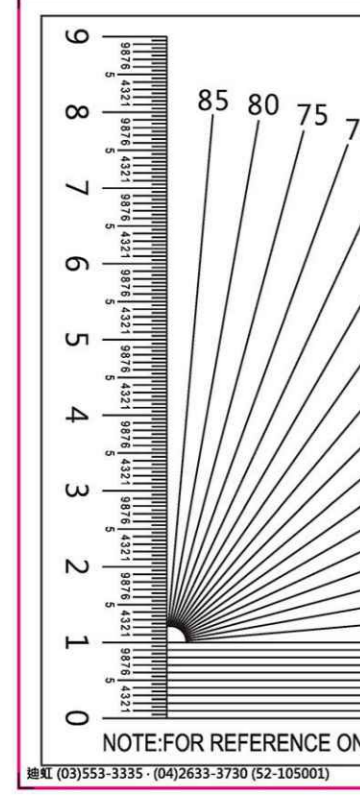

料號: 22-130506  
尺寸: 130x50mm

料號: 23-105501  
尺寸: 105x50mm

料號: 23-105502  
尺寸: 105x50mm

料號: 23-105503  
尺寸: 105x50mm

料號: 23-105504  
尺寸: 105x50mm

料號: 41-110751  
尺寸: 110x75mm

料號: 42-135751  
尺寸: 135x75mm

迪虹企業有限公司  
電話: (03) 553-3335  
傳真: (03) 656-3199

迪虹科技有限公司  
電話: (04) 2633-3730  
傳真: (04) 2633-3720

料號: 51-125801  
尺寸: 125x80mm

料號: 51-125802  
尺寸: 125x80mm

料號: 51-125803  
尺寸: 125x80mm

料號: 51-125804  
尺寸: 125x80mm

料號: 51-125805  
尺寸: 125x80mm

料號: 51-125806  
尺寸: 125x80mm

料號: 52-105001  
尺寸: 105x100mm

料號: 52-105002  
尺寸: 105x100mm

料號: 61-155751  
尺寸: 155x75mm

料號: 61-155752  
尺寸: 155x75mm

料號: 81-190501  
尺寸: 190x150mm

料號: 71-120201  
尺寸: 120x120mm

料號: 82-150301  
尺寸: 150x130mm