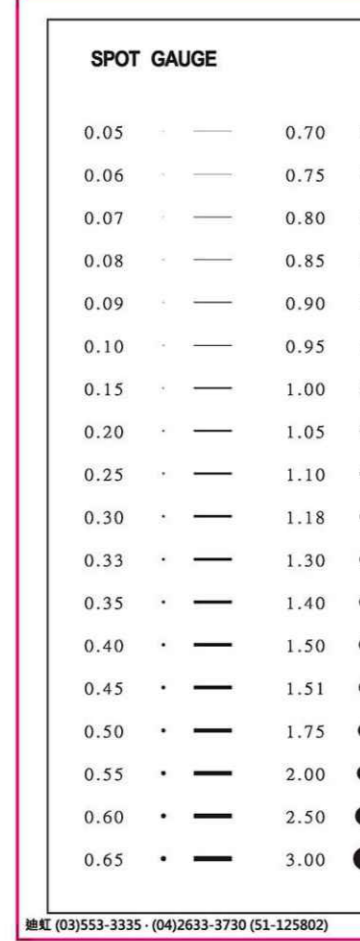

料號: 22-130506  
尺寸: 130x50mm

料號: 23-105501  
尺寸: 105x50mm

料號: 23-105502  
尺寸: 105x50mm

料號: 23-105503  
尺寸: 105x50mm

料號: 23-105504  
尺寸: 105x50mm

料號: 41-110751  
尺寸: 110x75mm

料號: 42-135751  
尺寸: 135x75mm

迪虹企業有限公司  
電話: (03) 553-3335  
傳真: (03) 656-3199

迪虹科技有限公司  
電話: (04) 2633-3730  
傳真: (04) 2633-3720

料號: 51-125801  
尺寸: 125x80mm

料號: 51-125802  
尺寸: 125x80mm

料號: 51-125803  
尺寸: 125x80mm

料號: 51-125804  
尺寸: 125x80mm

料號: 51-125805  
尺寸: 125x80mm

料號: 51-125806  
尺寸: 125x80mm