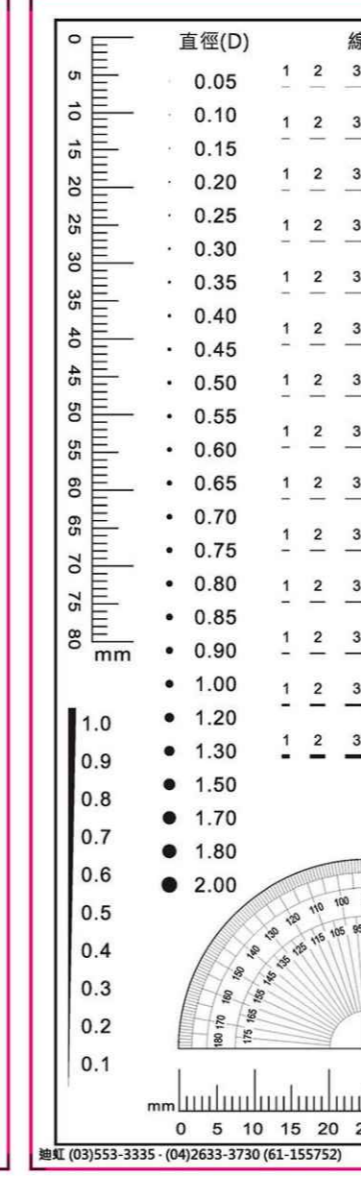

料號: 22-130506  
尺寸: 130x50mm

料號: 23-105501  
尺寸: 105x50mm

料號: 23-105502  
尺寸: 105x50mm

料號: 23-105503  
尺寸: 105x50mm

料號: 23-105504  
尺寸: 105x50mm

料號: 41-110751  
尺寸: 110x75mm

料號: 42-135751  
尺寸: 135x75mm

迪虹企業有限公司  
電話: (03) 553-3335  
傳真: (03) 656-3199

迪虹科技有限公司  
電話: (04) 2633-3730  
傳真: (04) 2633-3720

料號: 51-125801  
尺寸: 125x80mm

料號: 51-125802  
尺寸: 125x80mm

料號: 51-125803  
尺寸: 125x80mm

料號: 51-125804  
尺寸: 125x80mm

料號: 51-125805  
尺寸: 125x80mm

料號: 51-125806  
尺寸: 125x80mm

料號: 52-105001  
尺寸: 105x100mm

料號: 52-105002  
尺寸: 105x100mm

料號: 61-155751  
尺寸: 155x75mm

料號: 61-155752  
尺寸: 155x75mm

料號: 81-190501  
尺寸: 190x150mm

料號: 71-120201  
尺寸: 120x120mm

料號: 82-150301  
尺寸: 150x130mm

迪虹版權  
請勿盜圖  
v4.180529