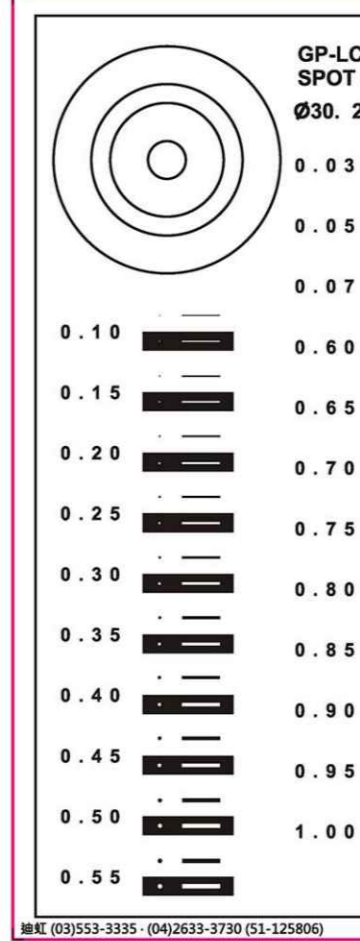

料號: 22-130506  
尺寸: 130x50mm

料號: 23-105501  
尺寸: 105x50mm

料號: 23-105502  
尺寸: 105x50mm

料號: 23-105503  
尺寸: 105x50mm

料號: 23-105504  
尺寸: 105x50mm

料號: 41-110751  
尺寸: 110x75mm

料號: 42-135751  
尺寸: 135x75mm

迪虹企業有限公司  
電話: (03) 553-3335  
傳真: (03) 656-3199

迪虹科技有限公司  
電話: (04) 2633-3730  
傳真: (04) 2633-3720

料號: 51-125801  
尺寸: 125x80mm

料號: 51-125802  
尺寸: 125x80mm

料號: 51-125803  
尺寸: 125x80mm

料號: 51-125804  
尺寸: 125x80mm

料號: 51-125805  
尺寸: 125x80mm

料號: 51-125806  
尺寸: 125x80mm

料號: 52-105001  
尺寸: 105x100mm

料號: 52-105002  
尺寸: 105x100mm

料號: 61-155751  
尺寸: 155x75mm

料號: 61-155752  
尺寸: 155x75mm

料號: 81-190501  
尺寸: 190x150mm

料號: 71-120201  
尺寸: 120x120mm

料號: 82-150301  
尺寸: 150x130mm