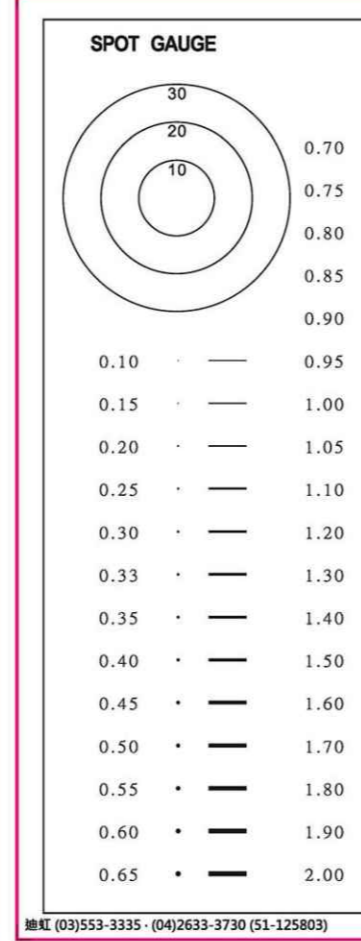

料號: 22-130506  
尺寸: 130x50mm

料號: 23-105501  
尺寸: 105x50mm

料號: 23-105502  
尺寸: 105x50mm

料號: 23-105503  
尺寸: 105x50mm

料號: 23-105504  
尺寸: 105x50mm

料號: 41-110751  
尺寸: 110x75mm

料號: 42-135751  
尺寸: 135x75mm

迪虹企業有限公司  
電話: (03) 553-3335  
傳真: (03) 656-3199

迪虹科技有限公司  
電話: (04) 2633-3730  
傳真: (04) 2633-3720

料號: 51-125801  
尺寸: 125x80mm

料號: 51-125802  
尺寸: 125x80mm

料號: 51-125803  
尺寸: 125x80mm

料號: 51-125804  
尺寸: 125x80mm

料號: 51-125805  
尺寸: 125x80mm

料號: 51-125806  
尺寸: 125x80mm

料號: 52-105001  
尺寸: 105x100mm

料號: 52-105002  
尺寸: 105x100mm

料號: 61-155751  
尺寸: 155x75mm

料號: 61-155752  
尺寸: 155x75mm

料號: 81-190501  
尺寸: 190x150mm

料號: 71-120201  
尺寸: 120x120mm

料號: 82-150301  
尺寸: 150x130mm