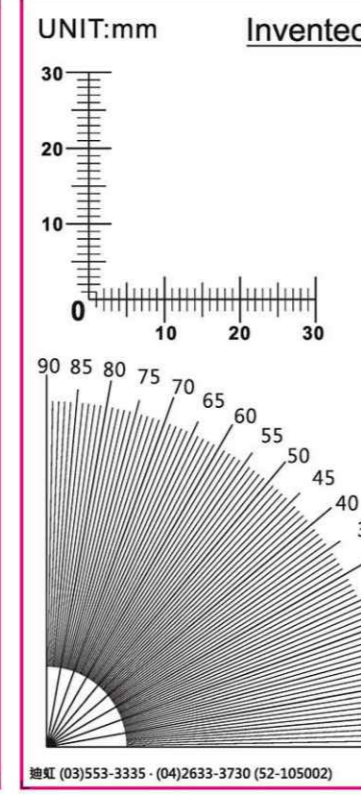

迪虹科技有限公司  
電話: (04) 2633-3730  
傳真: (04) 2633-3720

料號: 51-125801  
尺寸: 125x80mm

料號: 51-125802  
尺寸: 125x80mm

料號: 51-125803  
尺寸: 125x80mm

料號: 51-125804  
尺寸: 125x80mm

料號: 51-125805  
尺寸: 125x80mm

料號: 51-125806  
尺寸: 125x80mm

料號: 52-105001  
尺寸: 105x100mm

料號: 52-105002  
尺寸: 105x100mm

料號: 61-155751  
尺寸: 155x75mm

料號: 61-155752  
尺寸: 155x75mm

料號: 81-190501  
尺寸: 190x150mm

料號: 71-120201  
尺寸: 120x120mm

料號: 82-150301  
尺寸: 150x130mm