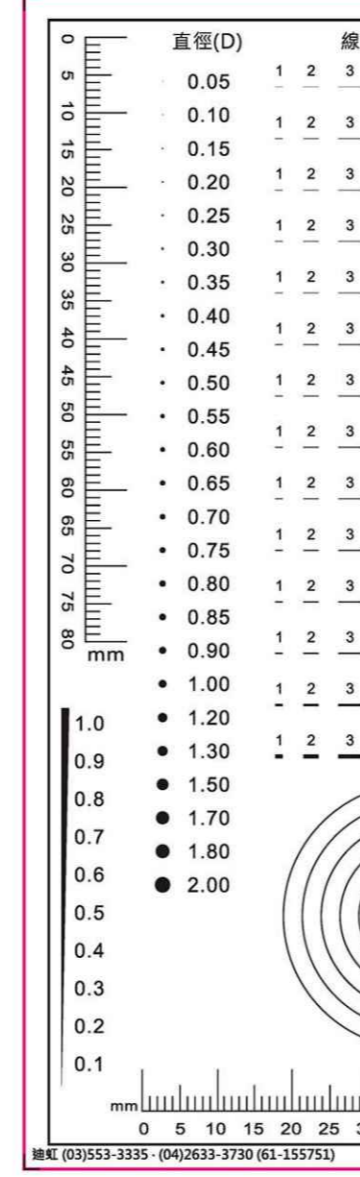

料號: 22-130506  
尺寸: 130x50mm

料號: 23-105501  
尺寸: 105x50mm

料號: 23-105502  
尺寸: 105x50mm

料號: 23-105503  
尺寸: 105x50mm

料號: 23-105504  
尺寸: 105x50mm

料號: 41-110751  
尺寸: 110x75mm

料號: 42-135751  
尺寸: 135x75mm

迪虹企業有限公司  
電話: (03) 553-3335  
傳真: (03) 656-3199

迪虹科技有限公司  
電話: (04) 2633-3730  
傳真: (04) 2633-3720

料號: 51-125801  
尺寸: 125x80mm

料號: 51-125802  
尺寸: 125x80mm

料號: 51-125803  
尺寸: 125x80mm

料號: 51-125804  
尺寸: 125x80mm

料號: 51-125805  
尺寸: 125x80mm

料號: 51-125806  
尺寸: 125x80mm

料號: 52-105001  
尺寸: 105x100mm

料號: 52-105002  
尺寸: 105x100mm

料號: 61-155751  
尺寸: 155x75mm

料號: 61-155752  
尺寸: 155x75mm

料號: 81-190501  
尺寸: 190x150mm

料號: 71-120201  
尺寸: 120x120mm

料號: 82-150301  
尺寸: 150x130mm