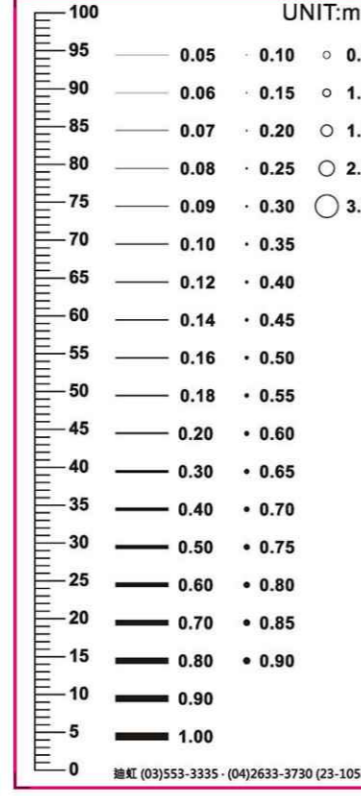

料號: 22-130506  
尺寸: 130x50mm

料號: 23-105501  
尺寸: 105x50mm

料號: 23-105502  
尺寸: 105x50mm

料號: 23-105503  
尺寸: 105x50mm

料號: 23-105504  
尺寸: 105x50mm

料號: 41-110751  
尺寸: 110x75mm

料號: 42-135751  
尺寸: 135x75mm

迪虹企業有限公司  
電話: (03) 553-3335  
傳真: (03) 656-3199

迪虹科技有限公司  
電話: (04) 2633-3730  
傳真: (04) 2633-3720

料號: 51-125801  
尺寸: 125x80mm

料號: 51-125802  
尺寸: 125x80mm

料號: 51-125803  
尺寸: 125x80mm

料號: 51-125804  
尺寸: 125x80mm

料號: 51-125805  
尺寸: 125x80mm

料號: 51-125806  
尺寸: 125x80mm

料號: 52-105001  
尺寸: 105x100mm

料號: 52-105002  
尺寸: 105x100mm

料號: 61-155751  
尺寸: 155x75mm

料號: 61-155752  
尺寸: 155x75mm

料號: 81-190501  
尺寸: 190x150mm

料號: 71-120201  
尺寸: 120x120mm

料號: 82-150301  
尺寸: 150x130mm