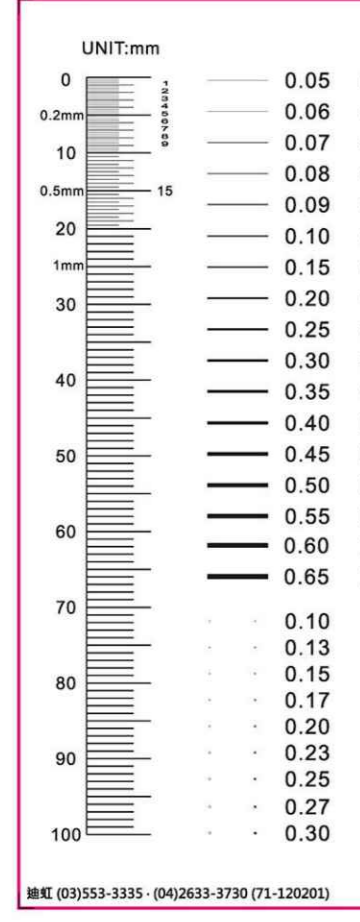

迪虹科技有限公司  
電話: (04) 2633-3730  
傳真: (04) 2633-3720

料號: 51-125801  
尺寸: 125x80mm

料號: 51-125802  
尺寸: 125x80mm

料號: 51-125803  
尺寸: 125x80mm

料號: 51-125804  
尺寸: 125x80mm

料號: 51-125805  
尺寸: 125x80mm

料號: 51-125806  
尺寸: 125x80mm

料號: 52-105001  
尺寸: 105x100mm

料號: 52-105002  
尺寸: 105x100mm

料號: 61-155751  
尺寸: 155x75mm

料號: 61-155752  
尺寸: 155x75mm

料號: 81-190501  
尺寸: 190x150mm

料號: 71-120201  
尺寸: 120x120mm

料號: 82-150301  
尺寸: 150x130mm