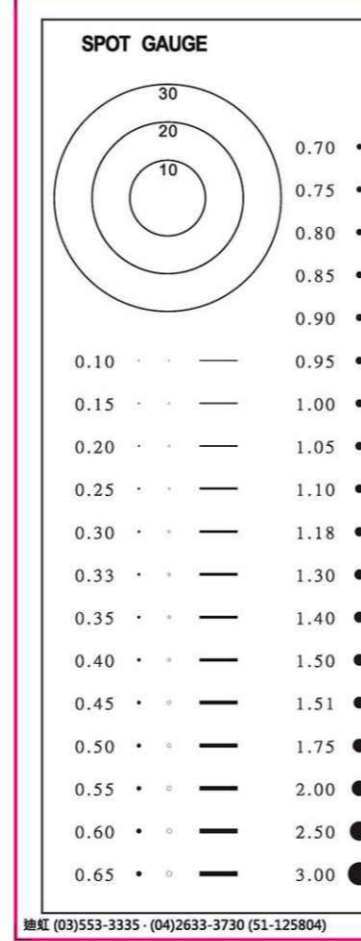

料號: 22-130506  
尺寸: 130x50mm

料號: 23-105501  
尺寸: 105x50mm

料號: 23-105502  
尺寸: 105x50mm

料號: 23-105503  
尺寸: 105x50mm

料號: 23-105504  
尺寸: 105x50mm

料號: 41-110751  
尺寸: 110x75mm

料號: 42-135751  
尺寸: 135x75mm

迪虹企業有限公司  
電話: (03) 553-3335  
傳真: (03) 656-3199

迪虹科技有限公司  
電話: (04) 2633-3730  
傳真: (04) 2633-3720

料號: 51-125801  
尺寸: 125x80mm

料號: 51-125802  
尺寸: 125x80mm

料號: 51-125803  
尺寸: 125x80mm

料號: 51-125804  
尺寸: 125x80mm

料號: 51-125805  
尺寸: 125x80mm

料號: 51-125806  
尺寸: 125x80mm

料號: 52-105001  
尺寸: 105x100mm

料號: 52-105002  
尺寸: 105x100mm

料號: 61-155751  
尺寸: 155x75mm

料號: 61-155752  
尺寸: 155x75mm

料號: 81-190501  
尺寸: 190x150mm

料號: 71-120201  
尺寸: 120x120mm

料號: 82-150301  
尺寸: 150x130mm